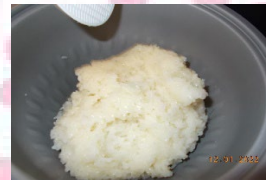

スマイルだより

新型コロナウイルスの感染が拡大しています。引き続き感染予防のため利用者様皆様のご協力をよろしくお願いいたします。安心、安全に過ごせるよう職員一同気を配り対応致します。

今号では、デイサービス内にある菱風園神社、お餅づくりの様子などをご紹介します。

菱風園神社

ご利用者様に神社がデイサービスに来てあるなんて良いね♪とご好評を頂いています。御朱印も可能ですので希望される方は職員にお申し出下さいね。

新春お餅づくり

皆で協力、美味しいお餅が出来ました♪

福笑い、上毛かるた

2月の行事予定

- 4、7～10 体力測定
- 11、15、17 おやつレク
(ヨーグルトパフェ)
- 21～ カレンダー制作
季節の制作・・・適宜

※ボランティアさんの慰問は
現在休止中です。